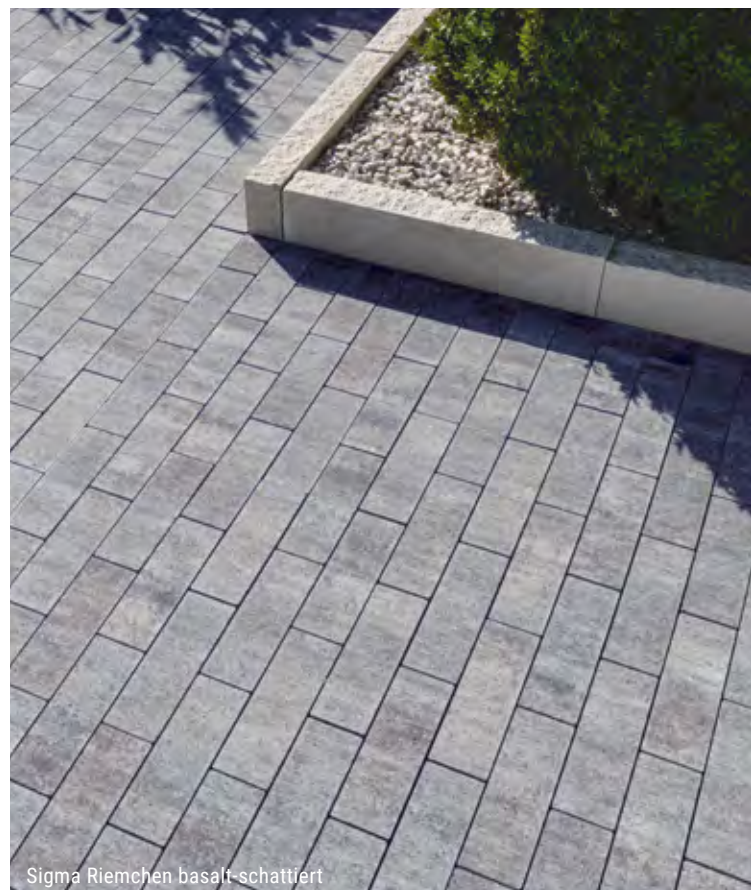

Sigma Riemchen basalt-schattiert