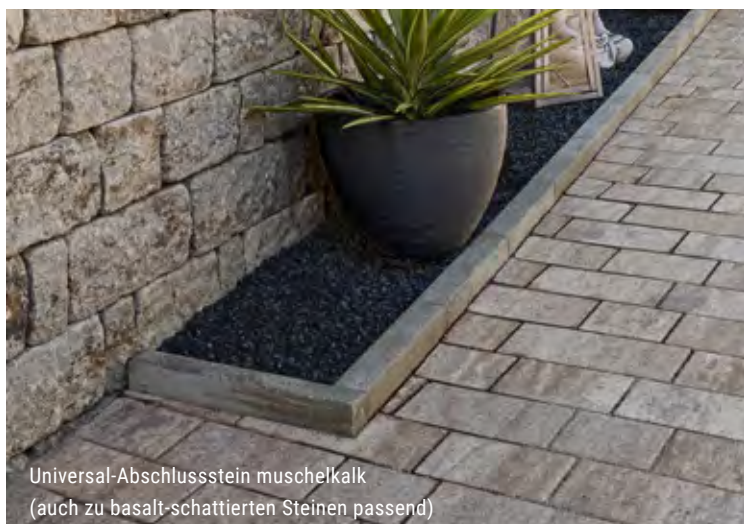

STANDARD

Universal-Abschlussstein muschelkalk
(auch zu basalt-schattierten Steinen passend)

Universal-Abschlussstein

Universal-Abschlussstein – 40 x 6 x 20 cm in den Farben Anthrazit, Eisgrau-schattiert, Granitgrau-schattiert, Muschelkalk und Kalkstein-schattiert.

Qualitätskriterien: frost-tausalzbeständig

statt EUR 6,12 pro Stück

EUR **5,80** /Stk.