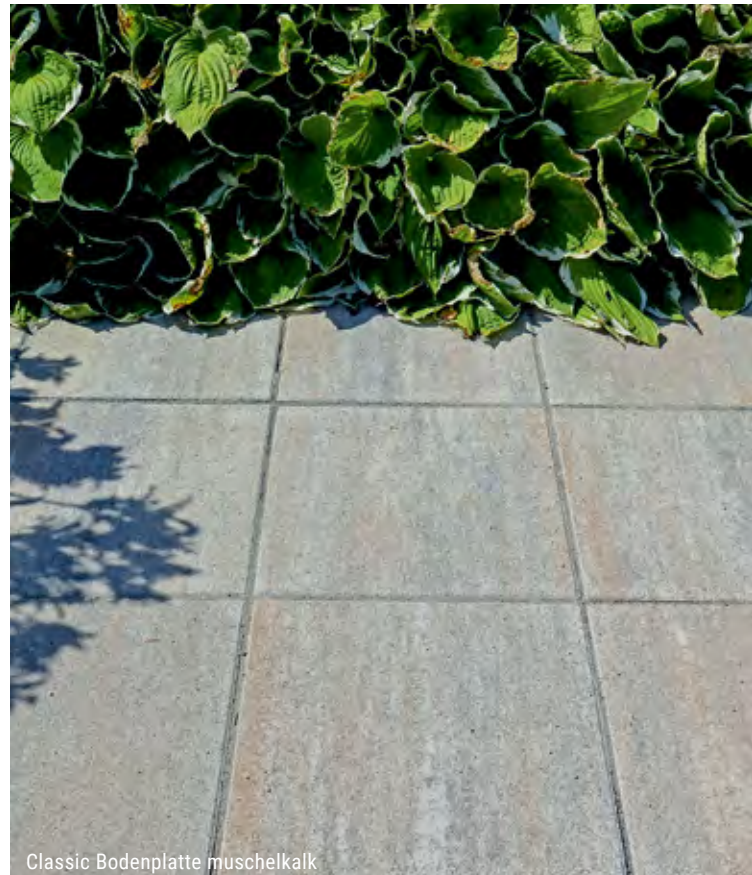

Classic Bodenplatte muschelkalk