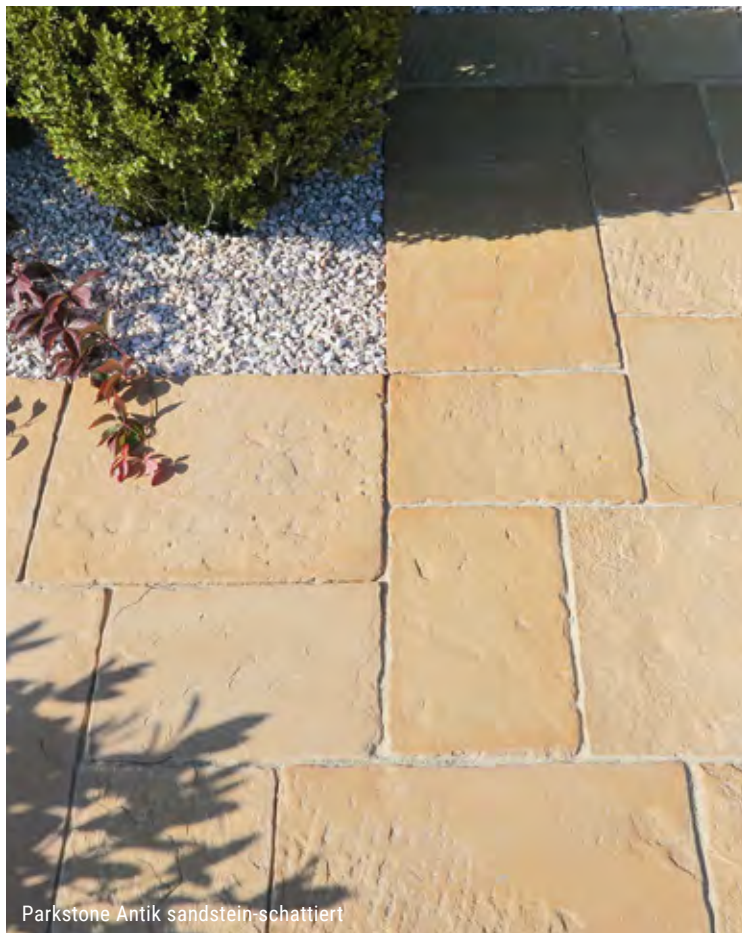

Parkstone Antik sandstein-schattiert

Parkstone Antik

Parkstone Antik – 7 verschiedene Plattenformate, Stärke ca. 3,8 cm, in den Farben Elfenbein-schattiert und Sandstein-schattiert.

Belastbarkeit: nur begehbar