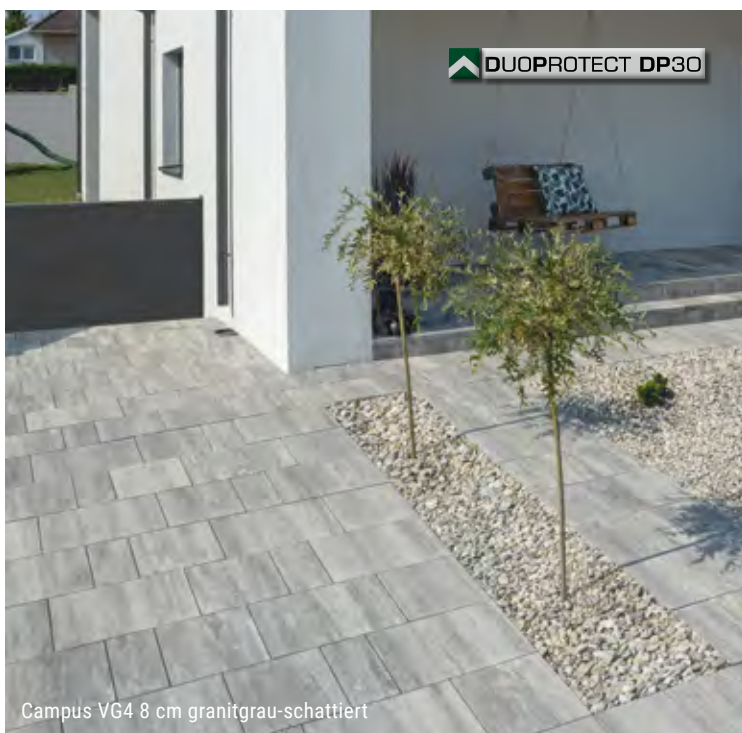

Campus VG4

Campus VG4 8 cm – verschiebegesichert (VG4), 3 verschiedene Steingrößen sortiert, Bahnbreite 40 cm, in den Farben Basalt-schattiert, Granitgrau-schattiert und Platinschattiert.

Belastbarkeit: überwiegend Pkw-Nutzung gelegentlicher Lieferverkehr bis 7,5 t

Qualitätskriterien: kompletter Stein frost-tausalzbeständig, erhöhte Abriebfestigkeit

statt EUR 57,72 pro m²

EUR **49,95** /m²

Campus VG4 8 cm granitgrau-schattiert

Mauerblock Momento

Mauerblock Momento – 60 x 24 x 7,5 cm in Grau, Granitgrau-schattiert, Eisgrau-schattiert, Kreide, Muschelkalk, Kalkstein-schattiert, Altweiß und Platinschattiert.

Qualitätskriterien: frostbeständig

statt EUR 13,56 pro Stück

EUR **11,90** /Stk.

Imprägnierung: Um die Reinigung zu erleichtern, empfehlen Friedl Steinwerke bei Zaun- und Mauersteinen eine nachträgliche Imprägnierung mit **DUOPROTECT DP30**.