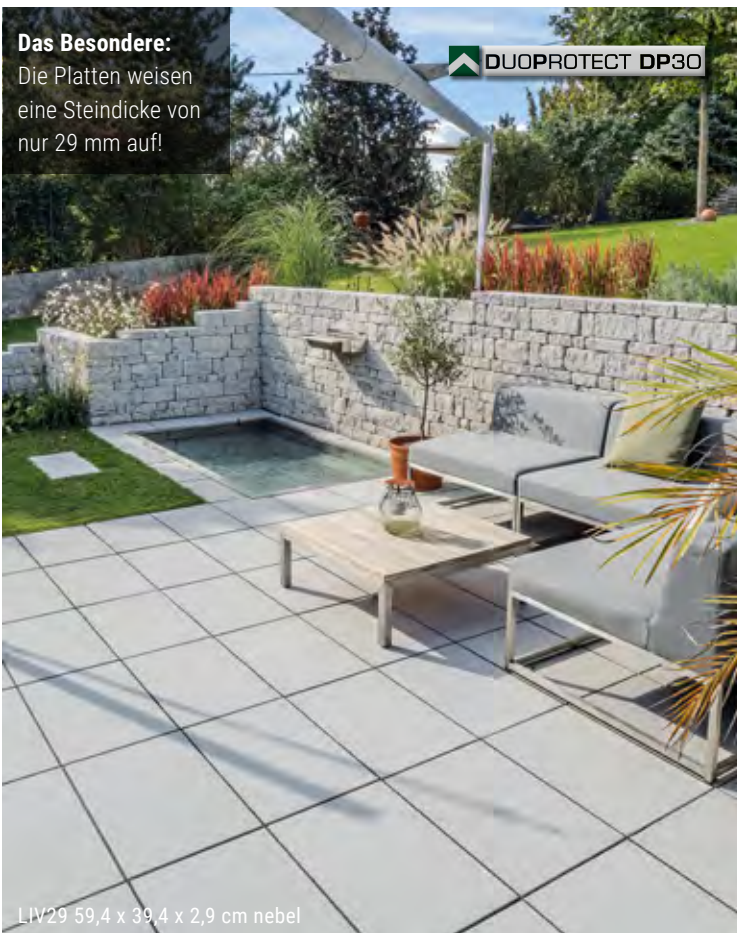

LIV29

LIV29 – 59,4 x 39,4 x 2,9 cm, 59,4 x 59,4 x 2,9 cm und 79,4 x 39,4 x 2,9 cm in den Farben Mohn, Taupe, Vanille, Quarzit, Karamell, Nebel und Kies.

Möglichkeiten der Kantenveredelung z. B. für die Poolumrandung siehe Seite 10.

Belastbarkeit: nur begehbar

Qualitätskriterien: frost-tausalzbeständig

59,4 x 39,4 x 2,9 cm
statt EUR 73,32 pro m²

EUR **49,90** /m²

59,4 x 59,4 x 2,9 cm
und 79,4 x 39,4 x 2,9 cm
statt EUR 73,32 pro m²

EUR **54,90** /m²

Sockelleisten im Format 39,4 x 1,5 x 8 cm erhältlich!

LIV29 59,4 x 39,4 x 2,9 cm nebel

LIV

LIV – 89,4 x 59,4 x 4,8 cm und 89,4 x 89,4 x 4,8 cm in den Farben Mohn, Taupe, Vanille, Quarzit, Karamell, Nebel und Kies.

Möglichkeiten der Kantenveredelung z. B. für die Poolumrandung siehe Seite 10.

Belastbarkeit: nur begehbar

Qualitätskriterien: frost-tausalzbeständig

statt EUR 104,28 pro m²

EUR **82,90** /m²

Sockelleisten im Format 39,4 x 1,5 x 8 cm erhältlich!