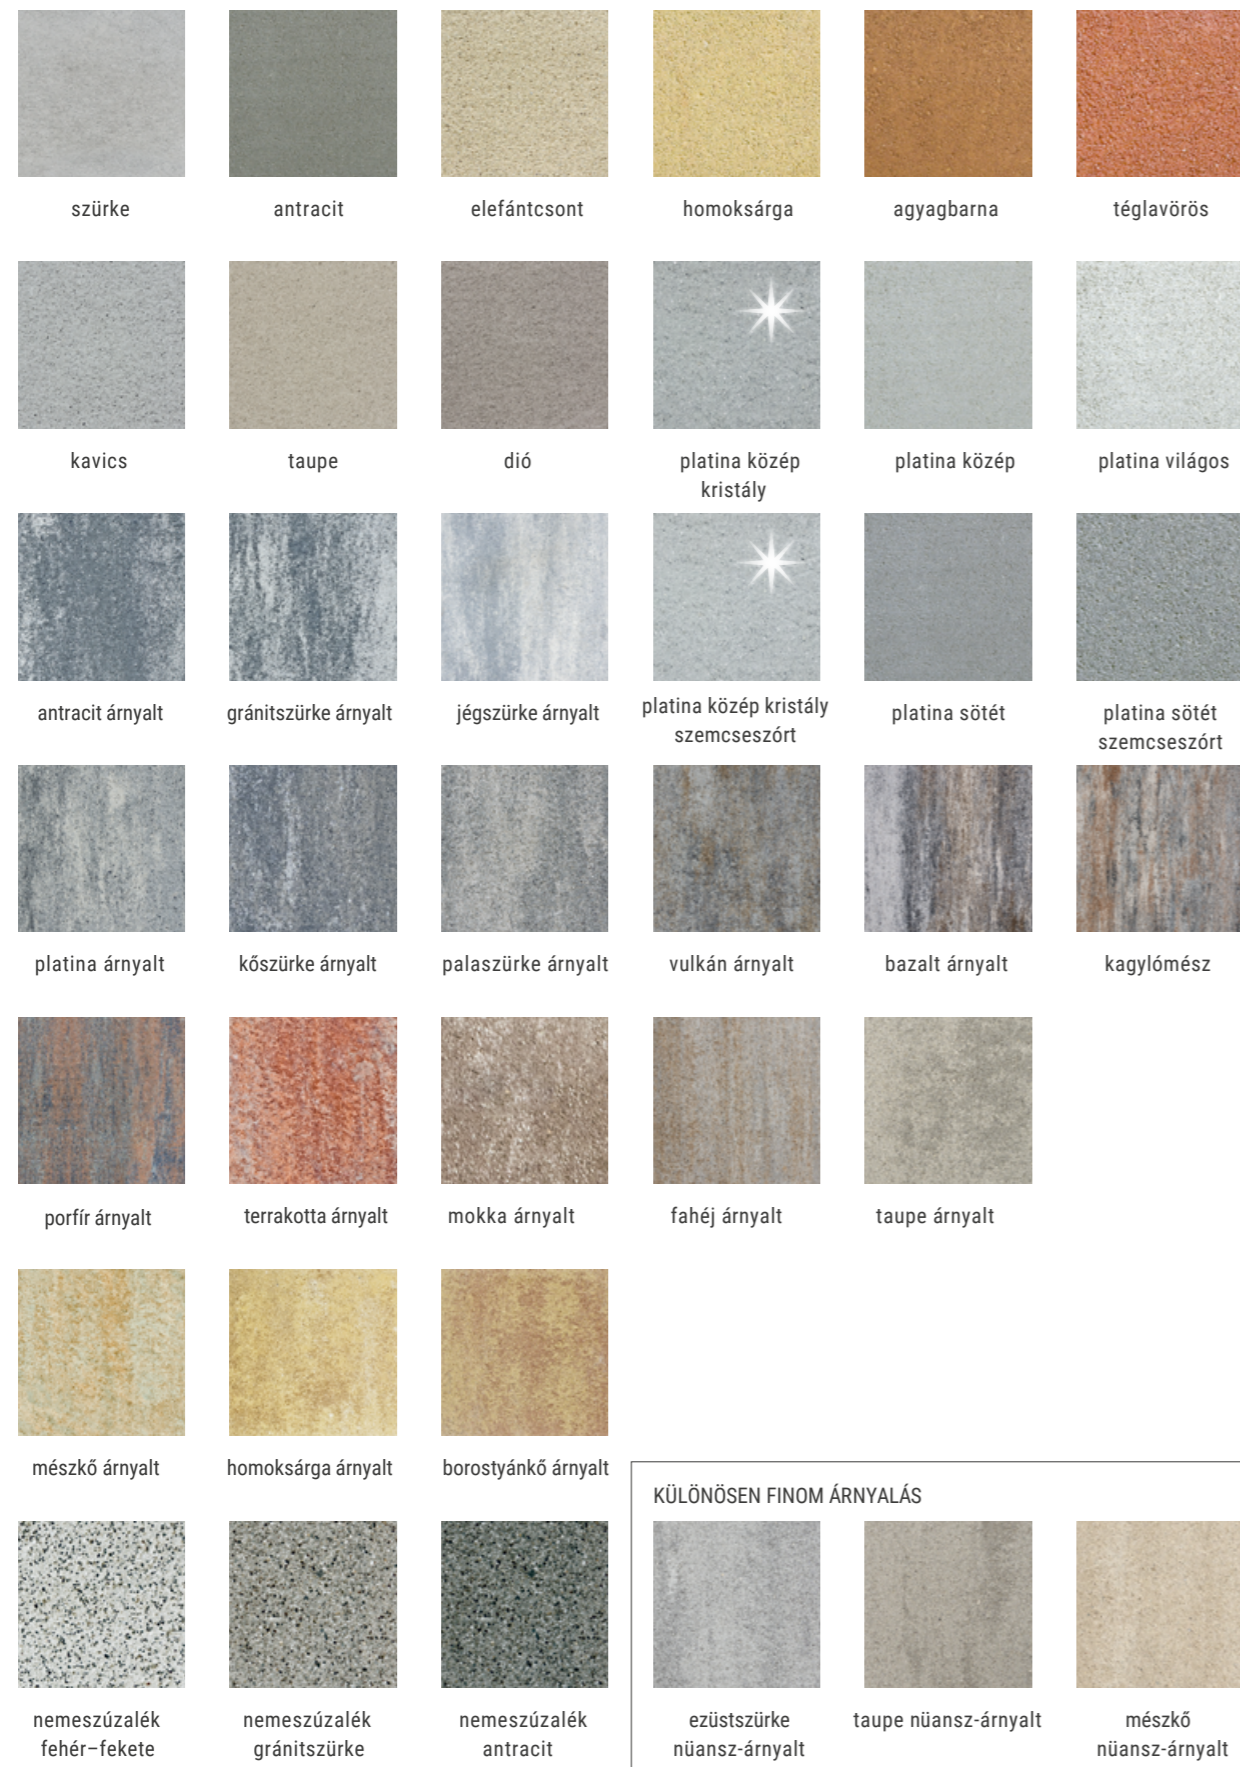

SZÍNEK KÖVEKHEZ ÉS LAPOKHOZ (KIVÉTEL KUSUS29, LIV29, LIV, DOT29, DOT, SPOT, NIVA29, VERSUS, VERSUS PLUS, PARKSTONE-SOROZAT ÉS CAVITA)

SZÍNEK ÖNTÖTT LAPOKHOZ SZEMCSESZÓRT ÉS GYÉMÁNTCSISZOLT (A SKTRUKTÚRÁTÓL FÜGGETLEN): LIV29, LIV, DOT29, DOT, SPOT ÉS VERSUS PLUS

SZÍNEK KUSUS29 ÉS VERSUS ÖNTÖTT LAPOKHOZ (A SKTRUKTÚRÁTÓL FÜGGETLEN)